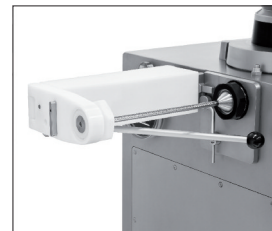

Darmhaltegerät starr für Naturdärme