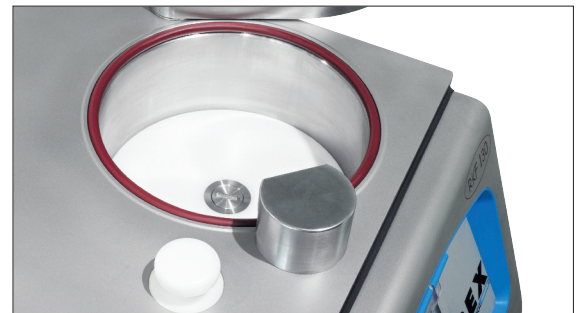

Merkmale auf einen Blick

- Füllzylinder mit 30 Liter Inhalt
- einzigartiges Hygienesdesign
- Maschinenkorpus komplett aus Edelstahl
- modernes Antriebskonzept
- minimaler Energieverbrauch
- 12" Touch Screen Steuerung
- äußerst geräuscharmer und ruhiger Lauf
- Zuverlässigkeit durch Qualität

Optionsausstattungen

- Darmhaltegerät starr für Kunst- und Naturdärme
- Klippersteckdose
- Sonderspannung
- Maschinenräder

Füllzylinder 30 Liter