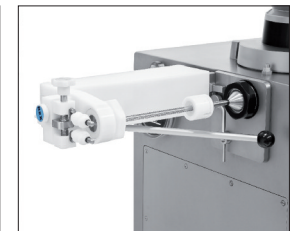

Kolbenfüller
der neuesten Generation

RKF 130 - Das kleine Portioniergenie

Der RKF 130 ist für kleine und mittlere Handwerksbetriebe mit häufigem Sortenwechsel und kleinen Brätmengen konzipiert. Füllen, Portionieren und Abdrehen – alle diese Möglichkeiten wurden beim RKF 130 durch innovative Technik mit der eines konventionellen Kolbenfüllers vereint. Die Befüllung erfolgt aus dem Zylinder in einen Drehkolben. Diese Kombination gewährleistet eine exakte Portionierung bei schonender Brätbehandlung. Das Abdrehgetriebe ist im Förderwerksauslauf integriert, wodurch die Wege verkürzt wurden. Der Schmiereffekt sowie die Restmenge des Bräts werden so gering wie möglich gehalten. Die großzügig gestaltete Touchscreen-Steuerung wurde speziell den Anforderungen des Handwerks angepaßt. Durch den großen 12 Zoll Bildschirm sind sämtliche Einstellwerte am Display leicht ablesbar und können während des Betriebs jederzeit verändert werden. 200 Programmspeicherplätze erleichtern den Produktwechsel. Auch Bedienfehler werden direkt angezeigt, somit wird die Fehlersuche erleichtert. Natürlich erlaubt es der RKF 130 jederzeit eine starre Darmhaltevorrichtung anzu-bringen, um das Abdrehen von Kunst- bzw. Naturdärmen zu erleichtern.

Merkmale auf einen Blick

- Füllzylinder mit 30 Liter Inhalt
- einzigartiges Hygienesdesign
- Maschinenkorpus komplett aus Edelstahl
- modernes Antriebskonzept
- minimaler Energieverbrauch
- 12" Touch Screen Steuerung
- äußerst geräuscharmer und ruhiger Lauf
- Zuverlässigkeit durch Qualität

Optionale Maschinenräder

TECHNISCHE DATEN RKF 130

Zylinderinhalt	30 Liter
Kolbenhubzeit	24 sec.
Kolbensenkzeit	14 sec.
max. Fülldruck	15 bar
Portioniergeschwindigkeit	max. 250 Portionen/min
Gewicht	400 kg
Anschlußleistung	3,5 KW
Absicherung	16 Ampere